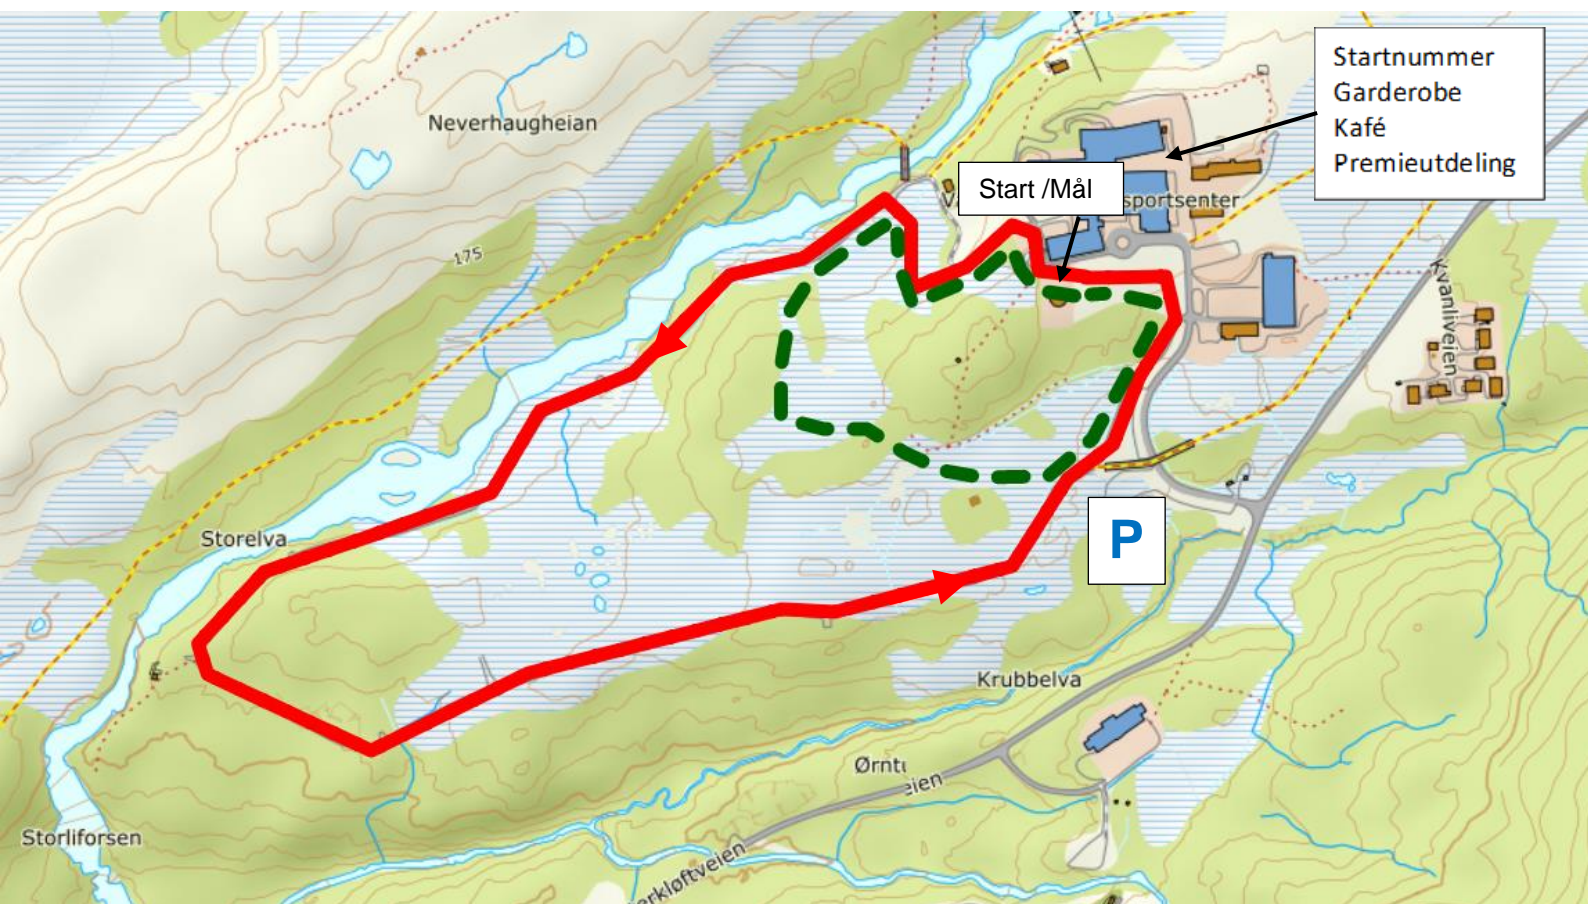

# Åpningsrennet 2018

## Sonerenn fra kl. 11.00:

1 km (0,9)      5,6,7 år      1 runde, grønn løype.      

## Kretsrenn fra kl. 12.00:

1 km (0,9)      8,9, 10 år      1 runde, grønn løype      

2 km (1,9)      11, 12 år      1. runde rød løype.      

3 km (2,8)      13, 14 år      1 runde rød løype og  
1 runde grønn løype       

5 km (4,7)      15,16 år, K17, K18, K19/20 år, K sr. FH jr./sr.  
2 runder rød løype og  
1 runde grønn løype       

10 km (10,4)      M17, M18, M19/20 år, M sr.  
5 runder rød løype og  
1 runde grønn løype      